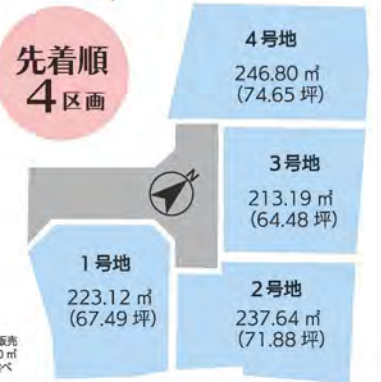

2852 万円

★イオンモールまで近くて便利!  
★国道3号線にも近く好立地です。

只今  
建築中

【物件概要】所在地 / 宇城市小川町江頭 ●交通 / JR 鹿児島本線「小川駅」徒歩 13 分 ●地区画 / 1 区画 ●今回販売区画 / 1 区画 (建築条件付き) ●販売価格 / 2,852 万円 (土地価格 752 万円)  
●土地面積 / 212.21 m<sup>2</sup> (64.19 坪) ●地目 / 宅地 (造成完了後) ●土地権利 / 所有権 ●都市計画 / 都市計画区域内 (区域区分のない区域) ●用途地域 / 無指定 ●建ぺい率 70% ●容積率 200% ●売主 / あっぷハウジング

分譲  
開始

宇城市小川町 北新田分譲 4 区画

小川工業高校近く

★小川工業高校近くの閑静な住宅地です。  
★イオンモールまで近くて便利!  
★カフェコインランドリーも近くに立地。  
★生活に便利な立地です!

約 64.48 坪 ~ 573.9 万円 ~

先着順  
4 区画

【物件概要】所在地 / 宇城市小川町北新田 ●交通 / JR 鹿児島本線「小川駅」徒歩 7 分 ●地区画 / 4 区画 ●今回販売区画 / 4 区画 (建築条件付き) ●土地価格 / 573.9 万円 ~ 664.4 万円 ●土地面積 / 213.19 m<sup>2</sup> (64.48 坪) ~ 246.80 m<sup>2</sup> (74.65 坪) ●地目 / 宅地 (造成完了後) ●土地権利 / 所有権 ●都市計画 / 非都市計画区域 ●用途地域 / 無指定 ●建ぺい率 70% ●容積率 200% ●特記事項 / 水害ハザードマップエリア内 ●売主 / あっぷハウジング