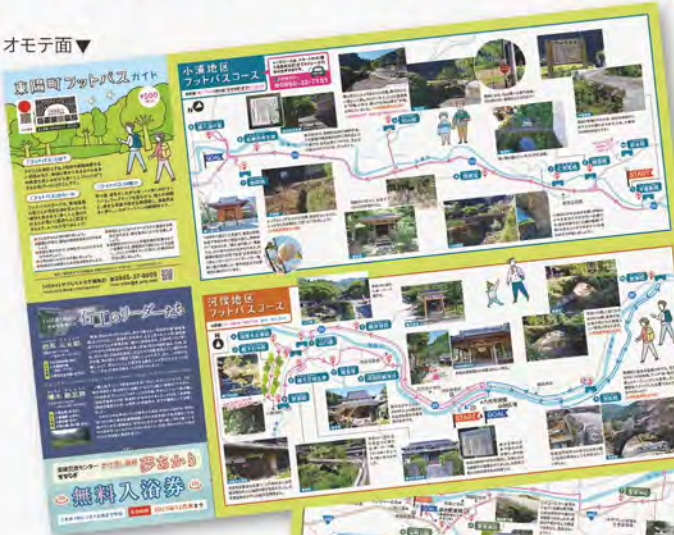

“石工の郷”・東陽町のフットパスにチャレンジしてみませんか？

東陽町フットパスガイド

■サイズ：マップ折り・B6仕上り（展開サイズ：B3）

日本遺産に認定された八代の石文化を巡る
【東陽町フットパスコース】が誕生しました！
自然いっぱいの里山を、
のんびり歩いてみませんか？

3つのフットパスコースと
ツーリングコースを掲載！

Facebook

Instagram

Twitter

最新情報は
SNSを
チェック！

【販売場所】

東陽交流センターせせらぎ／珈琲店ミック／
TSUTAYA八代松江店／蔦屋書店 熊本三年坂／
ボンネ靴店／庄野学生堂／クラブアメックス
やつしろぶれす編集部 他

¥500
【税込】

やつしろぶれす編集部で作成しました！

東陽町フットパスガイド

「フットパス」とは？
イギリスを発祥とする、『森林や田園地帯や古い街並みなど、地域に昔からあるありのままの風景を楽しみながら歩くこと（Foot）ができる小径（Path）』のことです。

「フットパス」のルール
フットパスのコースは、地域住民の皆さんが日常生活を営んでいる場所を歩きます。歩く人と受け入れる人が互いに気持ちよく交流できるように、ルールを守りましょう！

「フットパス」の魅力
寄り道・道草をしながらゆっくり歩くのがフットパス。コースマップを見ながら、個人や仲間と、好きな季節や好きな時間帯に、自由気ままに歩く。これがフットパスの醍醐味です。

- ●ゴミはきちんと持ち帰りましょう。
- ●田畑の作物や、道端の植物を採るのはやめましょう。
- ●家畜を驚かせたり、作物を荒らしたりするのはやめましょう。
- ●火気の扱いには十分注意しましょう。
- ●地域の方の迷惑となる行為は慎みましょう。
- ●季節によってはハチやヘビなどに遭遇する場合があります。野生動物には十分注意しましょう。
- ●害獣除けのフェンスや電気柵が設置されている場所では、通電部分に触れないよう注意し、フェンスや柵を外して通行した場合は必ず元に戻しましょう。

協力／東陽まちづくり協議会、東陽交流センターせせらぎ、(一社)DMOやつしろ

【お問合せ】やつしろぶれす編集部 ☎0965-37-8005
〒866-0035 熊本県八代市大島町4878 Email: info@8-pre.net

オモテ面▼

フットパスの全3コースと
ツーリングの1コースを、各
スポットの見どころも含めて
楽しく紹介しています。現
地のポイントには看板も設
置していますよ。ガイドマッ
プを片手に、石工の町をのん
びりと散策してみませんか？

◀小さな看板を
探して歩くのも
楽しい♪

英語版もあります！

ナカ面▲